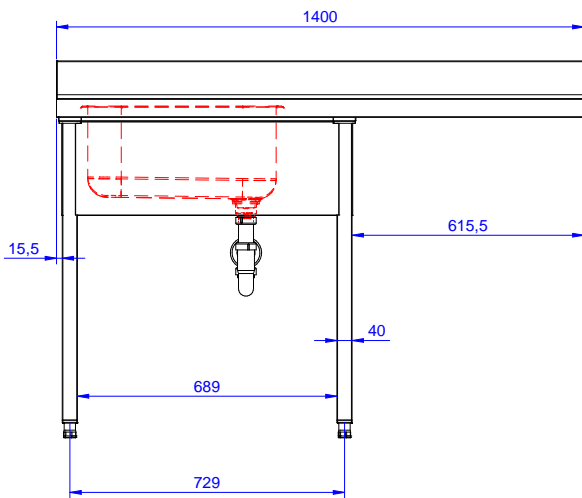

Omschrijving

Product Nr.

Spoeltafel uitgevoerd in roestvrijstaal AISI304, open onderbouw met ruimte voor een afwasmachine. 50 mm hoog blad, vervaardigd van 1 mm dik roestvrijstaal. Driezijdig vlakke randen, dubbel omgezet, rondom voorzien van een verdiepte waterkering. Achter een 100 mm hoge opstaande rand met afgeronde hoek naar het blad (R 10 mm). Links een naadloos ingelaste spoelbak 500x500x250 mm, met afgeronde hoeken, 1,5" afvoerplug en roestvrijstalen overlooppijp. Rechts een afdruipblad met ingeperste lengteprofielen, aflopend naar de spoelbak. Onder het afdruipblad een open ruimte voor plaatsing van een frontlader afwasmachine. De open onderbouw is aan drie zijden voorzien van roestvrijstalen afschermplaten voor de spoelbak. Frame van roestvrijstalen buis 40x40 mm, 4 poten met roestvrijstalen stelvoeten. de spoeltafel is in hoogte verstelbaar tussen 880 en 920 mm.

Front aanzicht

Zij aanzicht

D = Afvoer

Boven aanzicht

Water

Model

132934 (ESBD1417R)

Spoeltafel, 1 spoelbak

Afvoer aansluiting

1"1/2

Algemene gegevens

Externe afmetingen, lengte 1400 mm

Externe afmetingen, breedte 700 mm

Externe afmetingen, hoogte 900 mm

Opstaande rand, hoogte 100 mm

Opstaande rand, diepte 13 mm