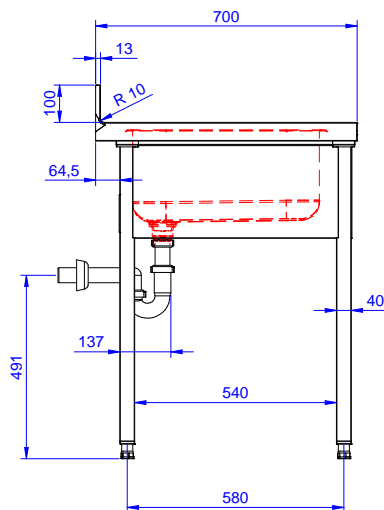

Omschrijving

Product Nr.

Spoeltafel uitgevoerd in roestvrijstaal AISI304, open onderbouw met ruimte voor een afwasmachine. 50 mm hoog blad, vervaardigd van 1 mm dik roestvrijstaal. Driezijdig vlakke randen, dubbel omgezet, rondom voorzien van een verdiepte waterkering. Achter een 100 mm hoge opstaande rand met afgeronde hoek naar het blad (R 10 mm). Links een naadloos ingelaste spoelbak 500x500x250 mm, met afgeronde hoeken, 1,5" afvoerplug en roestvrijstalen overlooppijp. Rechts een afdruipblad met ingeperste lengteprofielen, aflopend naar de spoelbak. Onder het afdruipblad een open ruimte voor plaatsing van een frontlader afwasmachine. De open onderbouw is aan drie zijden voorzien van roestvrijstalen afschermplaten voor de spoelbak. Frame van roestvrijstalen buis 40x40 mm, 4 poten met roestvrijstalen stelvoeten. de spoeltafel is in hoogte verstelbaar tussen 880 en 920 mm.

Front aanzicht

Zij aanzicht

D = Afvoer

Boven aanzicht

Water

Model

132934 (ESBD1417R)

Spoeltafel, 1 spoelbak

Afvoer aansluiting

1"1/2

Algemene gegevens

Externe afmetingen, lengte 1400 mm

Externe afmetingen, breedte 700 mm

Externe afmetingen, hoogte 900 mm

Opstaande rand, hoogte 100 mm

Opstaande rand, diepte 13 mm