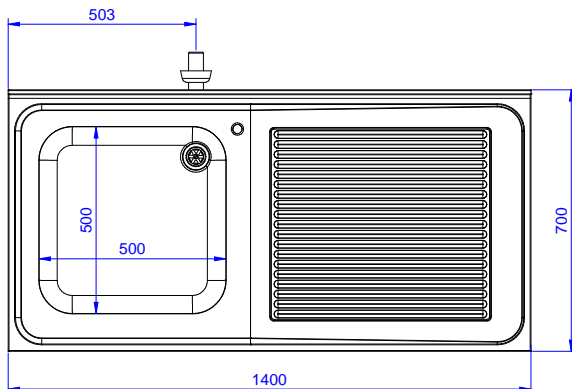

Omschrijving

Product Nr.

Spoeltafel uitgevoerd in roestvrijstaal AISI304, open onderbouw met ruimte voor een afwasmachine. 50 mm hoog blad, vervaardigd van 1 mm dik roestvrijstaal. Driezijdig vlakke randen, dubbel omgezet, rondom voorzien van een verdiepte waterkering. Achter een 100 mm hoge opstaande rand met afgeronde hoek naar het blad (R 10 mm). Links een naadloos ingelaste spoelbak 500x500x250 mm, met afgeronde hoeken, 1,5" afvoerplug en roestvrijstalen overlooppijp. Rechts een afdruipblad met ingeperste lengteprofielen, aflopend naar de spoelbak. Onder het afdruipblad een open ruimte voor plaatsing van een frontlader afwasmachine. De open onderbouw is aan drie zijden voorzien van roestvrijstalen afschermplaten voor de spoelbak. Frame van roestvrijstalen buis 40x40 mm, 4 poten met roestvrijstalen stelvoeten. de spoeltafel is in hoogte verstelbaar tussen 880 en 920 mm.

Front aanzicht

Zij aanzicht

D = Afvoer

Boven aanzicht

Water

Model

132934 (ESBD1417R)

Spoeltafel, 1 spoelbak

Afvoer aansluiting

1"1/2

Algemene gegevens

Externe afmetingen, lengte 1400 mm

Externe afmetingen, breedte 700 mm

Externe afmetingen, hoogte 900 mm

Opstaande rand, hoogte 100 mm

Opstaande rand, diepte 13 mm